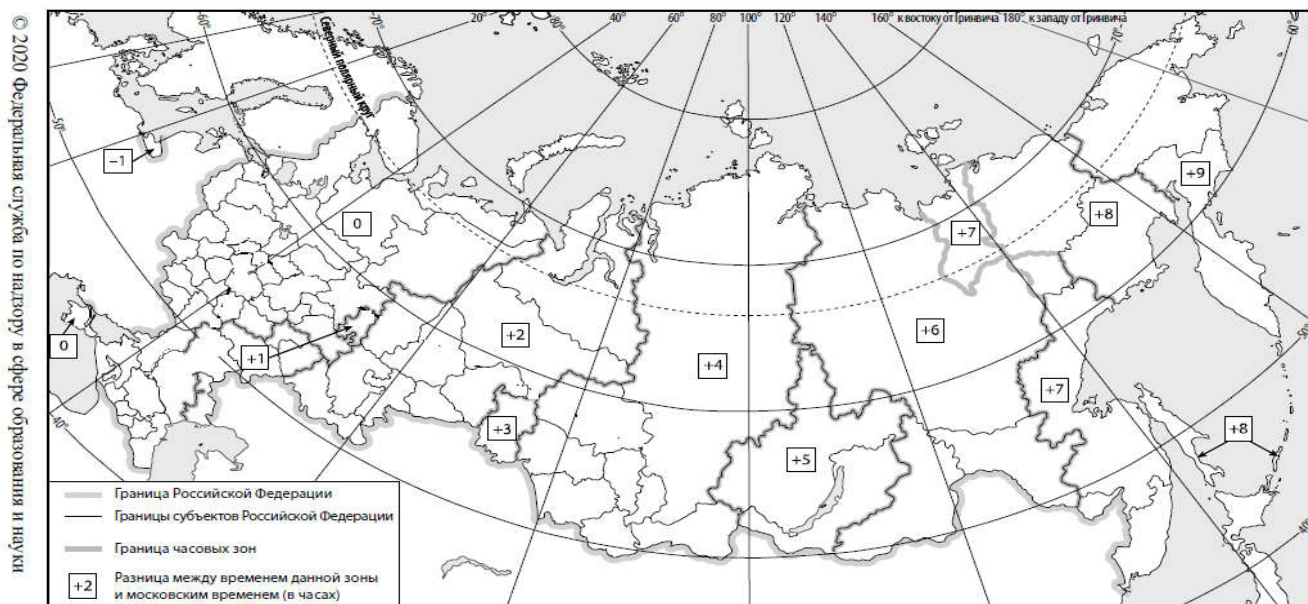

Ответ.....

2. Карту, какого экономического района России, необходимо выбрать, чтобы найти информацию о территории области?

Ответ.....

3. Определите и нанесите свой маршрут на карте и запишите в таблицу субъекты Российской Федерации.

4. Подпишите на карте названия городов - опорных точек маршрута.

5. Из точки А в точку Б вы можете добраться на самолёте или на поезде.

Выберите оптимальный вариант маршрута (тур, время, стоимость):

Дата 10.12.20 (вылет из Красноярска) – 15.12.20 (прилет в Красноярск)